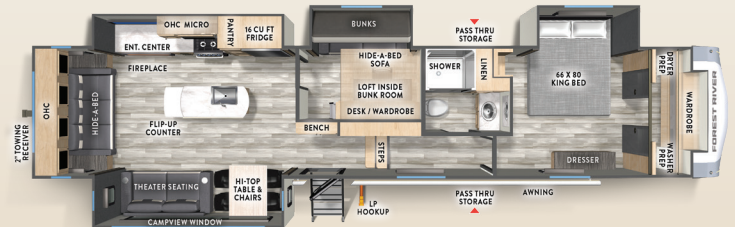

**32LIVE** LENGTH 36' 5" WIDTH 96" HEIGHT 13' 3" UVW 10,363 LB GVWR 13,500 LB HITCH 1,935 LB  
CCC 3,137 LB AWNING 15' & 11' FRESH 60 GAL GRAY 38 GAL BLACK 38 GAL

**33CHEF** LENGTH 38' 3" WIDTH 96" HEIGHT 13' 3" UVW 10,558 LB GVWR 13,885 LB HITCH 1,885 LB  
CCC 3,327 LB AWNING 15' & 11' FRESH 60 GAL GRAY 76 GAL BLACK 38 GAL

**35CRIB** LENGTH 42' 8" WIDTH 96" HEIGHT 13' 6" UVW 11,953 LB GVWR 14,305 LB HITCH 2,305 LB  
CCC 2,352 LB AWNING 10' 6" & 14' FRESH 60 GAL GRAY 76 GAL BLACK 76 GAL

**35FL** LENGTH 43' 5" WIDTH 96" HEIGHT 13' 2" UVW 10,708 LB GVWR 14,115 LB HITCH 2,115 LB  
CCC 3,407 LB AWNING 15' FRESH 60 GAL GRAY 76 GAL BLACK 38 GAL

**36FUN** LENGTH 42' 9" WIDTH 96" HEIGHT 13' 5" UVW 12,033 LB GVWR 14,095 LB HITCH 2,095 LB  
CCC 2,062 LB AWNING 13' & 12' FRESH 60 GAL GRAY 76 GAL BLACK 76 GAL

**36MB** LENGTH 42' 7" WIDTH 96" HEIGHT 13' 2" UVW 11,537 LB GVWR 14,335 LB HITCH 2,335 LB  
CCC 2,798 LB AWNING 19' & 11' FRESH 60 GAL GRAY 76 GAL BLACK 38 GAL

**37GALLEY** LENGTH 42' 9" WIDTH 96" HEIGHT 13' 5" UVW 11,123 LB GVWR 14,080 LB HITCH 2,080 LB  
CCC 2,957 LB AWNING 19' FRESH 60 GAL GRAY 76 GAL BLACK 76 GAL

**37PUB** LENGTH 42' 9" WIDTH 96" HEIGHT 13' 5" UVW 10,873 LB GVWR 14,050 LB HITCH 2,050 LB  
CCC 3,177 LB AWNING 19' FRESH 60 GAL GRAY 76 GAL BLACK 76 GAL