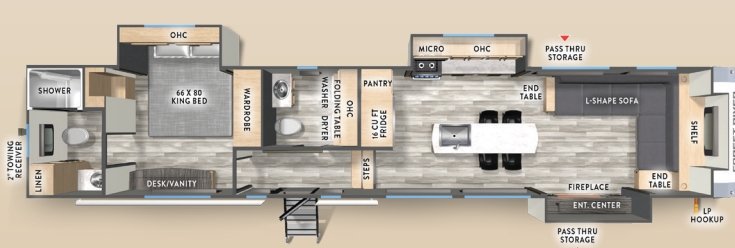

**32LIVE** LENGTH 36' 5" WIDTH 96" HEIGHT 13' 3" UVW 10,363 LB GVWR 13,500 LB HITCH 1,935 LB  
CCC 3,137 LB AWNING 15' & 11' FRESH 60 GAL GRAY 38 GAL BLACK 38 GAL

**33CHEF** LENGTH 38' 3" WIDTH 96" HEIGHT 13' 3" UVW 10,558 LB GVWR 13,885 LB HITCH 1,885 LB  
CCC 3,327 LB AWNING 15' & 11' FRESH 60 GAL GRAY 76 GAL BLACK 38 GAL

**35CRIB** LENGTH 42' 8" WIDTH 96" HEIGHT 13' 6" UVW 11,953 LB GVWR 14,305 LB HITCH 2,305 LB  
CCC 2,352 LB AWNING 10' 6" & 14' FRESH 60 GAL GRAY 76 GAL BLACK 76 GAL

**35FL** LENGTH 43' 5" WIDTH 96" HEIGHT 13' 2" UVW 10,708 LB GVWR 14,115 LB HITCH 2,115 LB  
CCC 3,407 LB AWNING 15' FRESH 60 GAL GRAY 76 GAL BLACK 38 GAL

**36FUN** LENGTH 42' 9" WIDTH 96" HEIGHT 13' 5" UVW 12,033 LB GVWR 14,095 LB HITCH 2,095 LB  
CCC 2,062 LB AWNING 13' & 12' FRESH 60 GAL GRAY 76 GAL BLACK 76 GAL

**36MB** LENGTH 42' 7" WIDTH 96" HEIGHT 13' 2" UVW 11,537 LB GVWR 14,335 LB HITCH 2,335 LB  
CCC 2,798 LB AWNING 19' & 11' FRESH 60 GAL GRAY 76 GAL BLACK 38 GAL

**37GALLEY** LENGTH 42' 9" WIDTH 96" HEIGHT 13' 5" UVW 11,123 LB GVWR 14,080 LB HITCH 2,080 LB  
CCC 2,957 LB AWNING 19' FRESH 60 GAL GRAY 76 GAL BLACK 76 GAL

**37PUB** LENGTH 42' 9" WIDTH 96" HEIGHT 13' 5" UVW 10,873 LB GVWR 14,050 LB HITCH 2,050 LB  
CCC 3,177 LB AWNING 19' FRESH 60 GAL GRAY 76 GAL BLACK 76 GAL