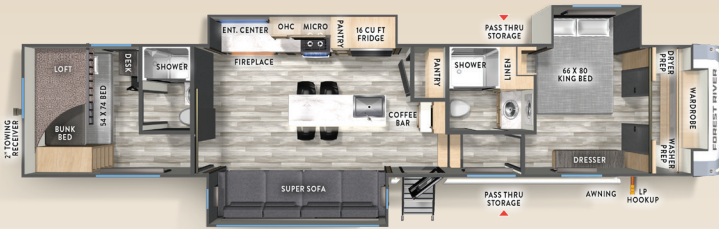

**32LIVE** LENGTH 36' 5" WIDTH 96" HEIGHT 13' 3" UVW 10,363 LB GVWR 13,500 LB HITCH 1,935 LB  
CCC 3,137 LB AWNING 15' & 11' FRESH 60 GAL GRAY 38 GAL BLACK 38 GAL

**33CHEF** LENGTH 38' 3" WIDTH 96" HEIGHT 13' 3" UVW 10,558 LB GVWR 13,885 LB HITCH 1,885 LB  
CCC 3,327 LB AWNING 15' & 11' FRESH 60 GAL GRAY 76 GAL BLACK 38 GAL

**35CRIB** LENGTH 42' 8" WIDTH 96" HEIGHT 13' 6" UVW 11,953 LB GVWR 14,305 LB HITCH 2,305 LB  
CCC 2,352 LB AWNING 10' 6" & 14' FRESH 60 GAL GRAY 76 GAL BLACK 76 GAL

**35FL** LENGTH 43' 5" WIDTH 96" HEIGHT 13' 2" UVW 10,708 LB GVWR 14,115 LB HITCH 2,115 LB  
CCC 3,407 LB AWNING 15' FRESH 60 GAL GRAY 76 GAL BLACK 38 GAL

**36FUN** LENGTH 42' 9" WIDTH 96" HEIGHT 13' 5" UVW 12,033 LB GVWR 14,095 LB HITCH 2,095 LB  
CCC 2,062 LB AWNING 13' & 12' FRESH 60 GAL GRAY 76 GAL BLACK 76 GAL

**36MB** LENGTH 42' 7" WIDTH 96" HEIGHT 13' 2" UVW 11,537 LB GVWR 14,335 LB HITCH 2,335 LB  
CCC 2,798 LB AWNING 19' & 11' FRESH 60 GAL GRAY 76 GAL BLACK 38 GAL

**37GALLEY** LENGTH 42' 9" WIDTH 96" HEIGHT 13' 5" UVW 11,123 LB GVWR 14,080 LB HITCH 2,080 LB  
CCC 2,957 LB AWNING 19' FRESH 60 GAL GRAY 76 GAL BLACK 76 GAL

**37PUB** LENGTH 42' 9" WIDTH 96" HEIGHT 13' 5" UVW 10,873 LB GVWR 14,050 LB HITCH 2,050 LB  
CCC 3,177 LB AWNING 19' FRESH 60 GAL GRAY 76 GAL BLACK 76 GAL