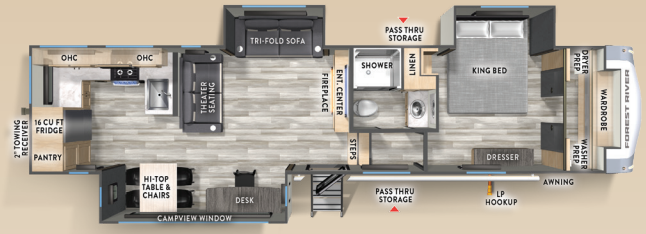

**32LIVE** LENGTH 36' 5" WIDTH 96" HEIGHT 13' 3" UVW 10,363 LB GVWR 13,500 LB HITCH 1,935 LB  
CCC 3,137 LB AWNING 15' & 11' FRESH 60 GAL GRAY 38 GAL BLACK 38 GAL

**33CHEF** LENGTH 38' 3" WIDTH 96" HEIGHT 13' 3" UVW 10,558 LB GVWR 13,885 LB HITCH 1,885 LB  
CCC 3,327 LB AWNING 15' & 11' FRESH 60 GAL GRAY 76 GAL BLACK 38 GAL

**35CRIB** LENGTH 42' 8" WIDTH 96" HEIGHT 13' 6" UVW 11,953 LB GVWR 14,305 LB HITCH 2,305 LB  
CCC 2,352 LB AWNING 10' 6" & 14' FRESH 60 GAL GRAY 76 GAL BLACK 76 GAL

**35FL** LENGTH 43' 5" WIDTH 96" HEIGHT 13' 2" UVW 10,708 LB GVWR 14,115 LB HITCH 2,115 LB  
CCC 3,407 LB AWNING 15' FRESH 60 GAL GRAY 76 GAL BLACK 38 GAL

**36FUN** LENGTH 42' 9" WIDTH 96" HEIGHT 13' 5" UVW 12,033 LB GVWR 14,095 LB HITCH 2,095 LB  
CCC 2,062 LB AWNING 13' & 12' FRESH 60 GAL GRAY 76 GAL BLACK 76 GAL

**36MB** LENGTH 42' 7" WIDTH 96" HEIGHT 13' 2" UVW 11,537 LB GVWR 14,335 LB HITCH 2,335 LB  
CCC 2,798 LB AWNING 19' & 11' FRESH 60 GAL GRAY 76 GAL BLACK 38 GAL

**37GALLEY** LENGTH 42' 9" WIDTH 96" HEIGHT 13' 5" UVW 11,123 LB GVWR 14,080 LB HITCH 2,080 LB  
CCC 2,957 LB AWNING 19' FRESH 60 GAL GRAY 76 GAL BLACK 76 GAL

**37PUB** LENGTH 42' 9" WIDTH 96" HEIGHT 13' 5" UVW 10,873 LB GVWR 14,050 LB HITCH 2,050 LB  
CCC 3,177 LB AWNING 19' FRESH 60 GAL GRAY 76 GAL BLACK 76 GAL