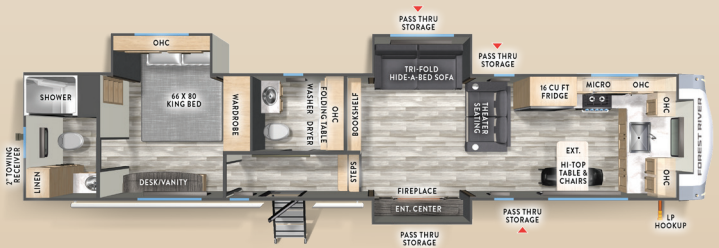

**32LIVE** LENGTH 36' 5" WIDTH 96" HEIGHT 13' 3" UVW 10,363 LB GVWR 13,500 LB HITCH 1,935 LB  
CCC 3,137 LB AWNING 15' & 11' FRESH 60 GAL GRAY 38 GAL BLACK 38 GAL

**33CHEF** LENGTH 38' 3" WIDTH 96" HEIGHT 13' 3" UVW 10,558 LB GVWR 13,885 LB HITCH 1,885 LB  
CCC 3,327 LB AWNING 15' & 11' FRESH 60 GAL GRAY 76 GAL BLACK 38 GAL

**35CRIB** LENGTH 42' 8" WIDTH 96" HEIGHT 13' 6" UVW 11,953 LB GVWR 14,305 LB HITCH 2,305 LB  
CCC 2,352 LB AWNING 10' 6" & 14' FRESH 60 GAL GRAY 76 GAL BLACK 76 GAL

**35FL** LENGTH 43' 5" WIDTH 96" HEIGHT 13' 2" UVW 10,708 LB GVWR 14,115 LB HITCH 2,115 LB  
CCC 3,407 LB AWNING 15' FRESH 60 GAL GRAY 76 GAL BLACK 38 GAL

**36FUN** LENGTH 42' 9" WIDTH 96" HEIGHT 13' 5" UVW 12,033 LB GVWR 14,095 LB HITCH 2,095 LB  
CCC 2,062 LB AWNING 13' & 12' FRESH 60 GAL GRAY 76 GAL BLACK 76 GAL

**36MB** LENGTH 42' 7" WIDTH 96" HEIGHT 13' 2" UVW 11,537 LB GVWR 14,335 LB HITCH 2,335 LB  
CCC 2,798 LB AWNING 19' & 11' FRESH 60 GAL GRAY 76 GAL BLACK 38 GAL

**37GALLEY** LENGTH 42' 9" WIDTH 96" HEIGHT 13' 5" UVW 11,123 LB GVWR 14,080 LB HITCH 2,080 LB  
CCC 2,957 LB AWNING 19' FRESH 60 GAL GRAY 76 GAL BLACK 76 GAL

**37PUB** LENGTH 42' 9" WIDTH 96" HEIGHT 13' 5" UVW 10,873 LB GVWR 14,050 LB HITCH 2,050 LB  
CCC 3,177 LB AWNING 19' FRESH 60 GAL GRAY 76 GAL BLACK 76 GAL